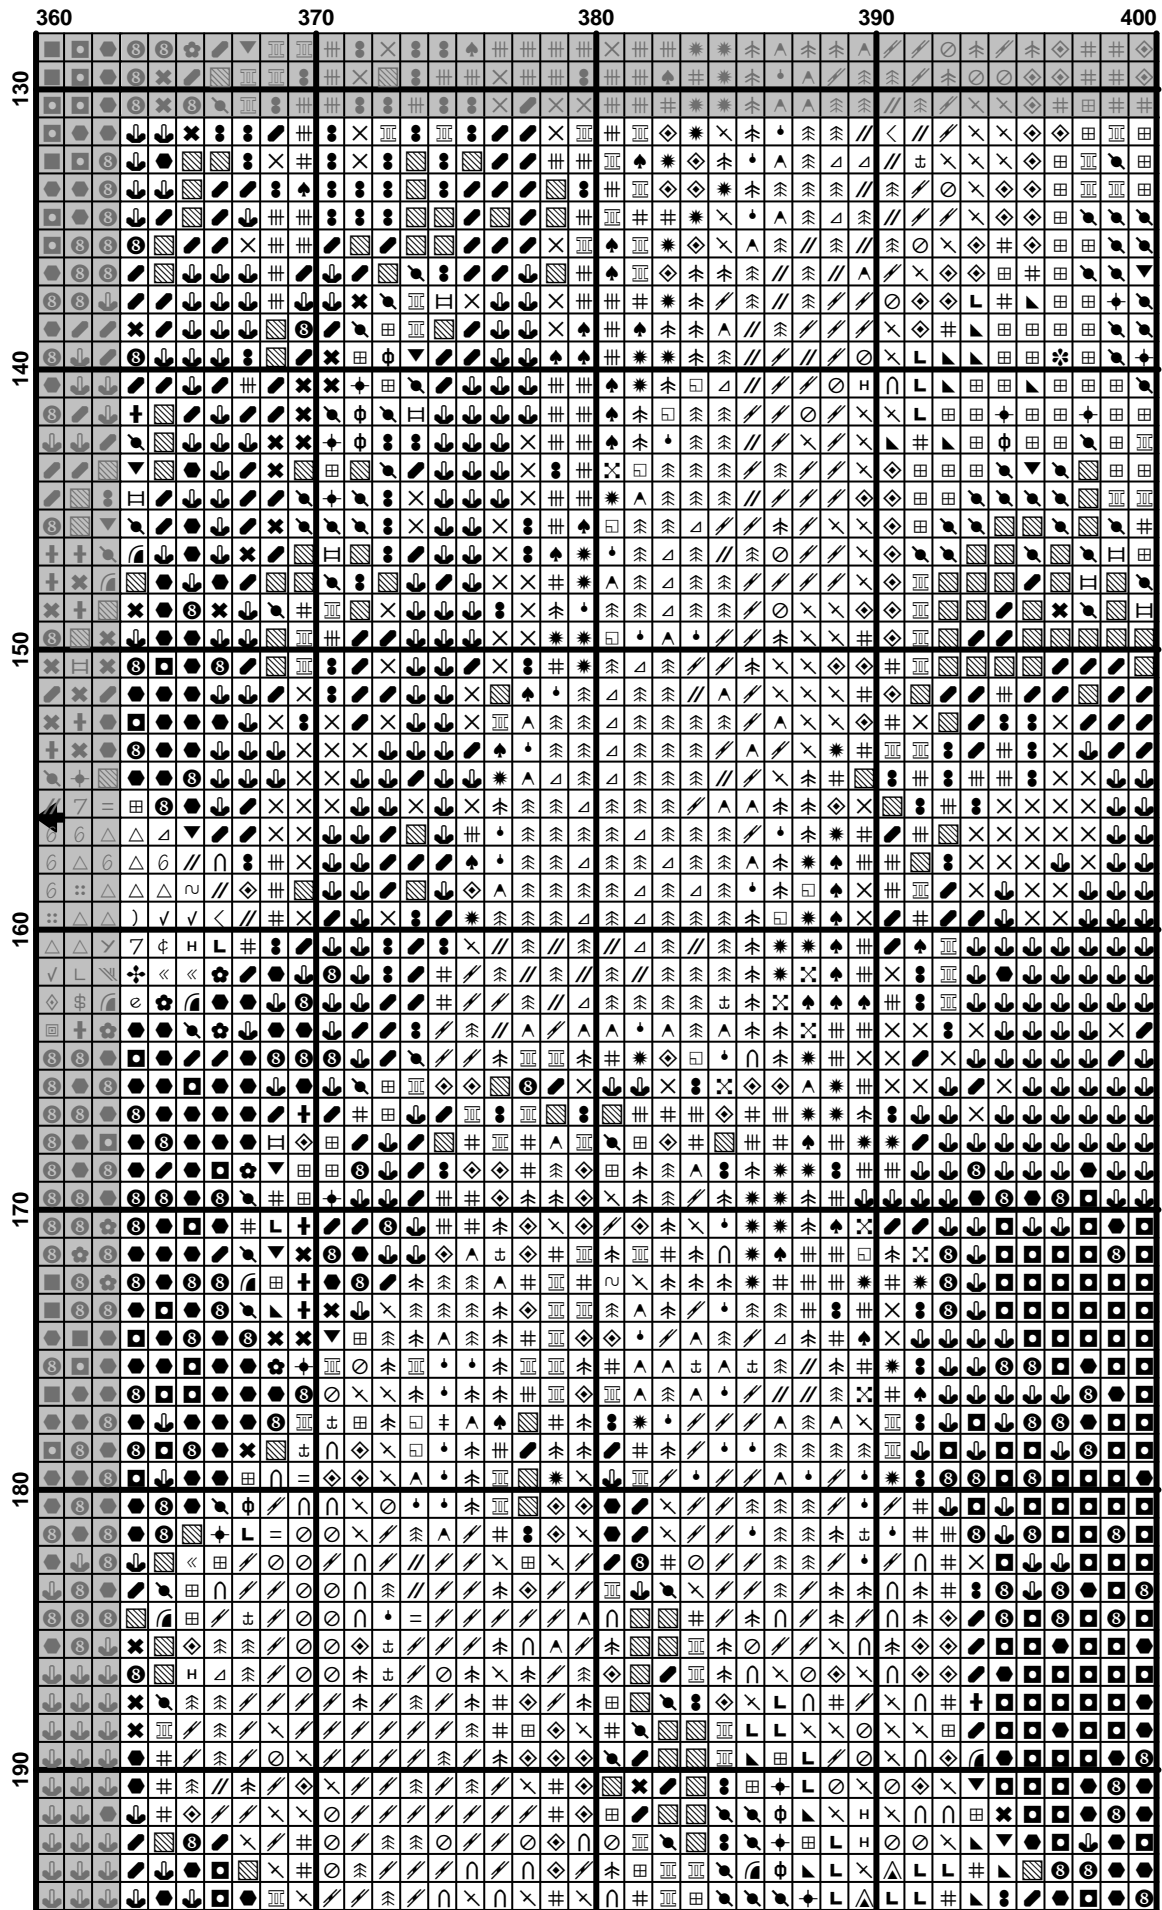

10	20	30	40
200	...	...	...	...
210	...	...	...	...
220	...	...	...	...
230	...	...	...	...
240	...	...	...	...
250	...	...	...	...